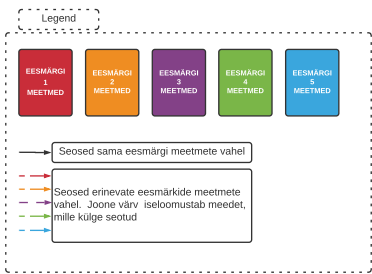

Seosed Eesti elukestva õppe strateegia (2014-2020) strateegiliste eesmärkide 1 - 5 meetmete vahel

Kompetentsikeskused levitavad häid tavasid ja õpet toetavaid digiühendusi