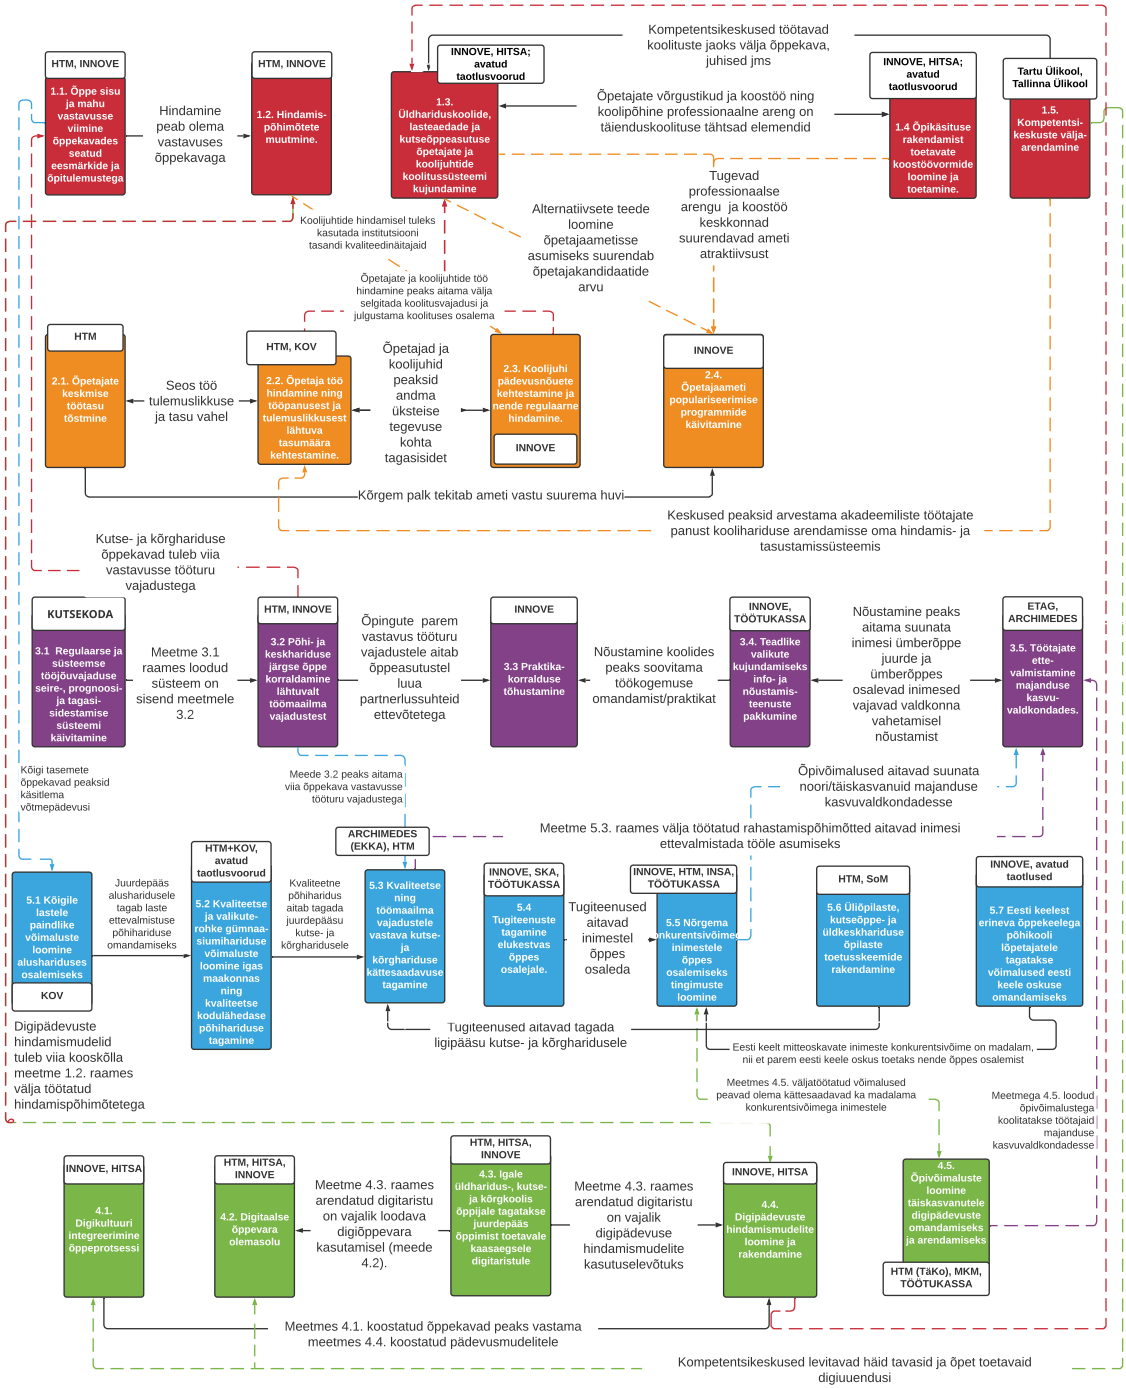

Seosed Eesti elukestva õppe strateegia (2014-2020) strateegiliste eesmärkide 1 - 5 meetmete vahel

Kompetentsikeskused levitavad häid tavasid ja õpet toetavaid digiühendusi